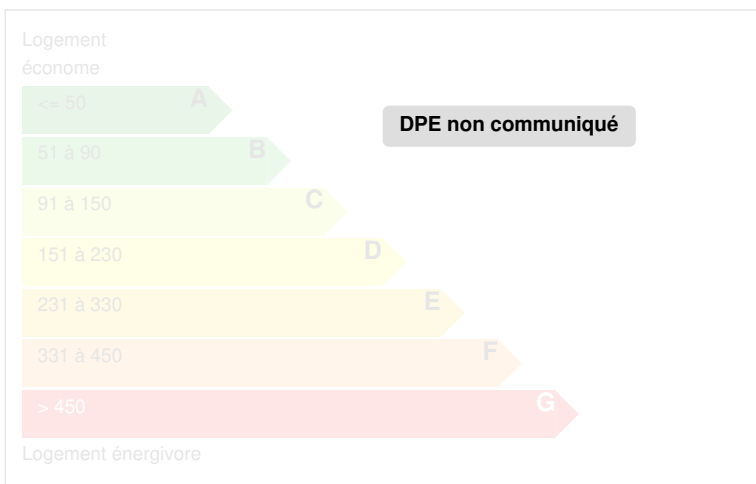

Abbaye région Parisienne

PARIS, Paris, FRANCE

DESCRIPTIF

Confié en vente à l'agence

CARACTÉRISTIQUES

DIAGNOSTICS

Diagnostic de performance énergétique (DPE)

Indice d'émission de gaz à effet de serre (GES)