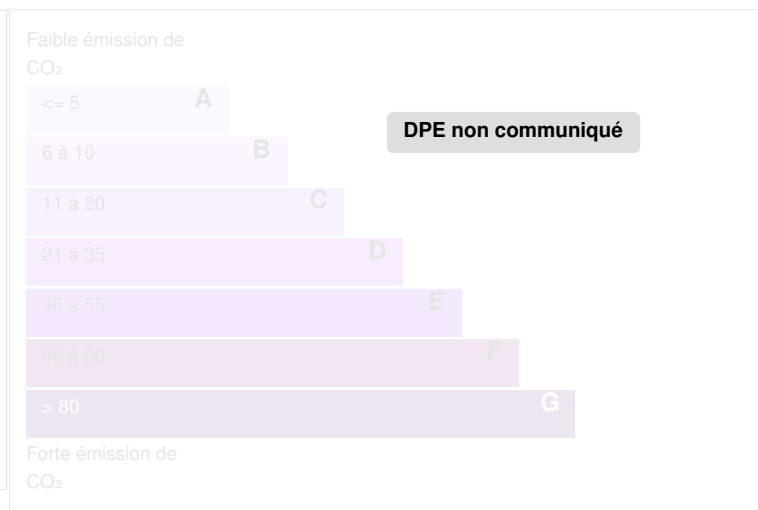

Abbaye région Parisienne

PARIS, Paris, FRANCE

DESCRIPTIF

Confié en vente à l'agence

CARACTÉRISTIQUES

DIAGNOSTICS

Diagnostic de performance énergétique (DPE)

Indice d'émission de gaz à effet de serre (GES)