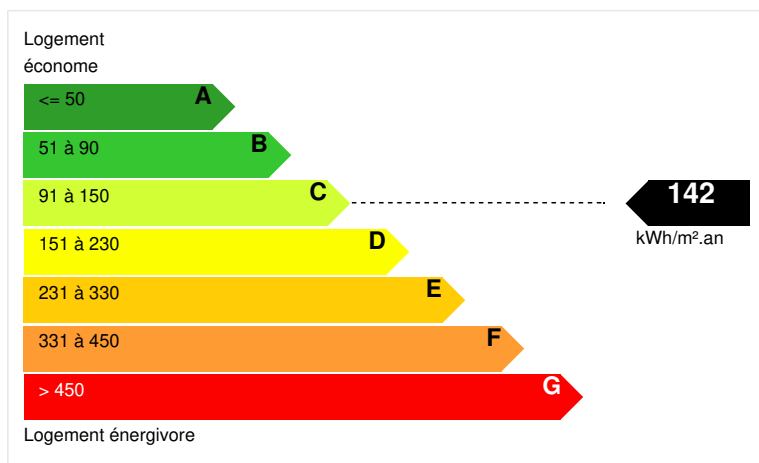

CARACTÉRISTIQUES

N° de mandat	540355
Surface habitable (m²)	1500,00 m²
Surface loi Carrez (m²)	1500,00 m²
Surface plancher	1500,00 m²
Surface du terrain (m²)	320000,00 m²
Nombre de pièces	40 pièces
Nombre de chambres	30 chambres
Nombre de salles de bains	25
Nombre de WC	40
Taxe foncière (€) / an	5 000 €

DIAGNOSTICS

Diagnostic de performance énergétique (DPE)