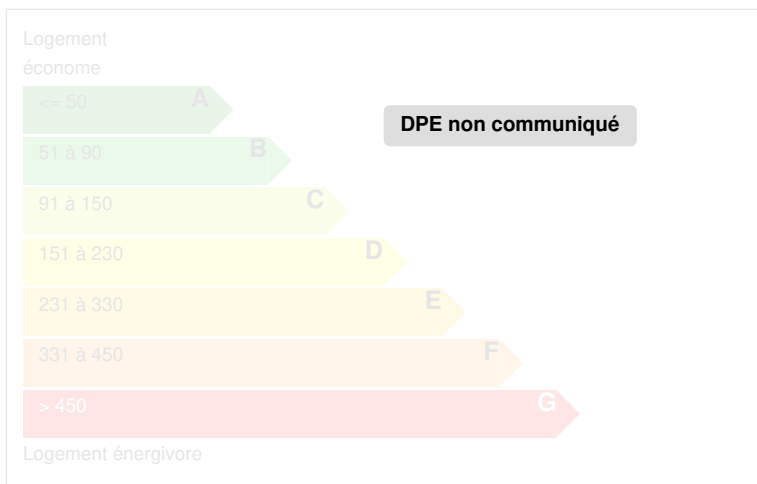

Domaine chasse et pêche - 40 Ha

TOURS, Indre-et-Loire, FRANCE

POINTS FORTS DU BIEN

VENDU PAR L'AGENCE

CARACTÉRISTIQUES

| | |
|--------------------------------------|--------------------------|
| Type de bien | Maison |
| Surface du terrain (m ²) | 400000,00 m ² |

DIAGNOSTICS

Diagnostic de performance énergétique (DPE)

Indice d'émission de gaz à effet de serre (GES)

PHOTOS