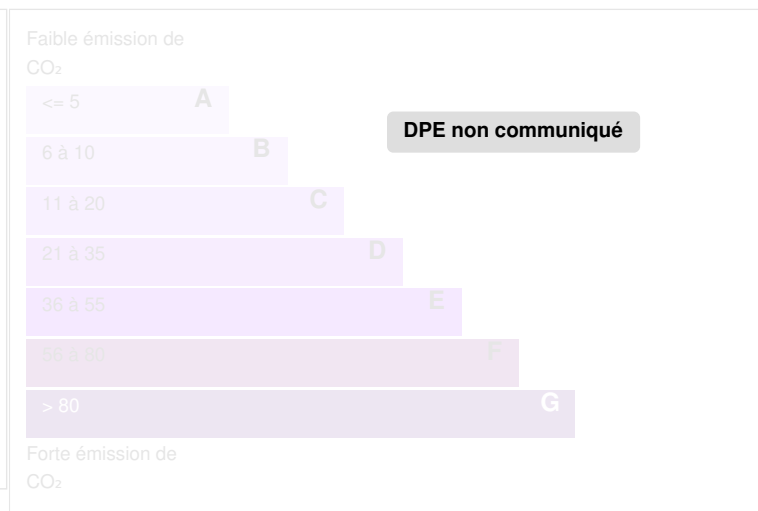

Domaine chasse et pêche - 40 Ha

TOURS, Indre-et-Loire, FRANCE

POINTS FORTS DU BIEN

VENDU PAR L'AGENCE

CARACTÉRISTIQUES

| | |
|--------------------------------------|--------------------------|
| Type de bien | Maison |
| Surface du terrain (m ²) | 400000,00 m ² |

DIAGNOSTICS

Diagnostic de performance énergétique (DPE)

Indice d'émission de gaz à effet de serre (GES)

PHOTOS