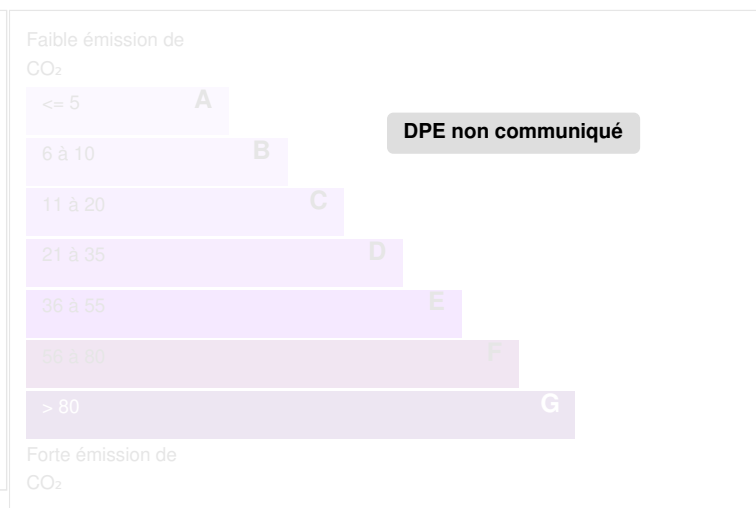

Indice d'émission de gaz à effet de serre (GES)