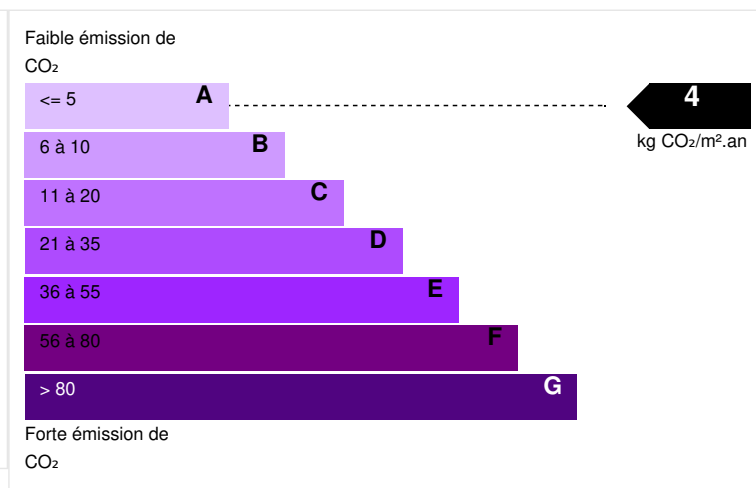

CARACTÉRISTIQUES

N° de mandat	716670
Surface habitable (m²)	190,00 m²
Surface loi Carrez (m²)	190,00 m²
Surface plancher	190,00 m²
Surface du terrain (m²)	2550,00 m²
Nombre de pièces	7 pièces
Nombre de chambres	3 chambres
Nombre de salles de bains	2
Nombre de WC	2

DIAGNOSTICS

Diagnostic de performance énergétique (DPE)

Indice d'émission de gaz à effet de serre (GES)