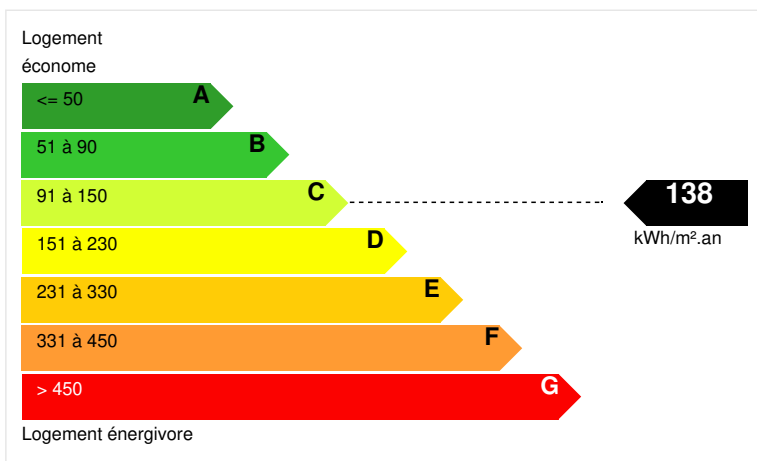

## DESRIPTIF

Maison d'exception sur une île en centre ville

Située sur une île, en face du centre historique de la charmante ville d'Andrésy (30 kms de La Défense) et nichée au cœur d'un très grand jardin arboré et sans vis-à-vis, cette magnifique maison lumineuse de 190 m2 vous séduira par ses nombreuses prestations de qualité et la sérénité environnante.

**DIAGNOSTICS**

**Diagnostic de performance énergétique (DPE)**

**Indice d'émission de gaz à effet de serre (GES)**

PHOTOS