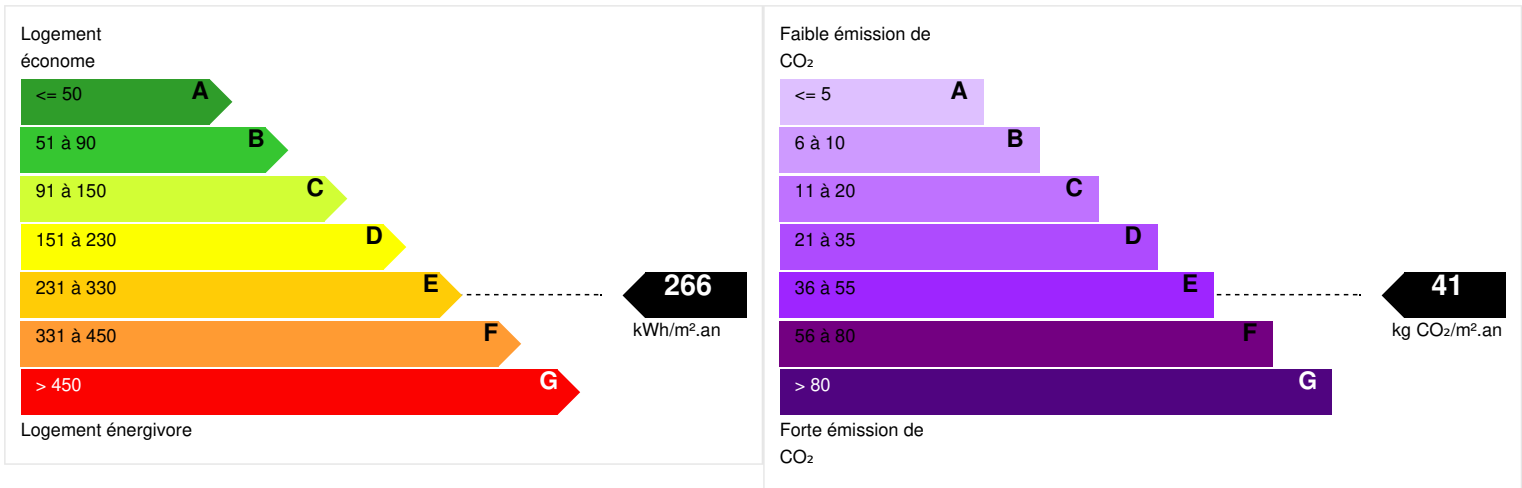

Les informations sur les risques auxquels ce bien est exposé sont disponibles sur le site Géorisques : www.georisques.gouv.fr

CARACTÉRISTIQUES

N° de mandat	854597
Surface habitable (m²)	800,00 m²
Surface loi Carrez (m²)	800,00 m²
Surface plancher	800,00 m²
Surface du terrain (m²)	6365,00 m²
Nombre de pièces	17 pièces
Nombre de chambres	13 chambres
Nombre de salles de bains	6

DIAGNOSTICS

Diagnostic de performance énergétique (DPE)

Indice d'émission de gaz à effet de serre (GES)

PHOTOS