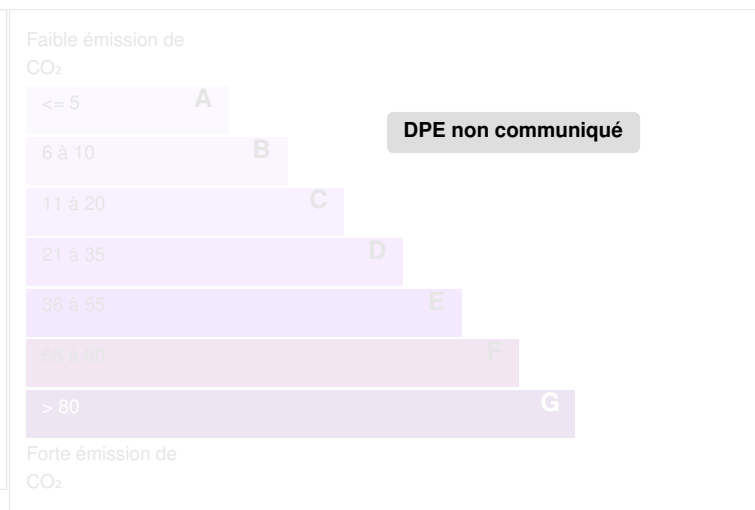

Manoir XIX° Cravant les Coteaux

CRAVANT-LES-CÔTEAUX, Indre-et-Loire, FRANCE

DESCRIPTIF

Confié en vente à l'agence

CARACTÉRISTIQUES

DIAGNOSTICS

Diagnostic de performance énergétique (DPE)

Indice d'émission de gaz à effet de serre (GES)