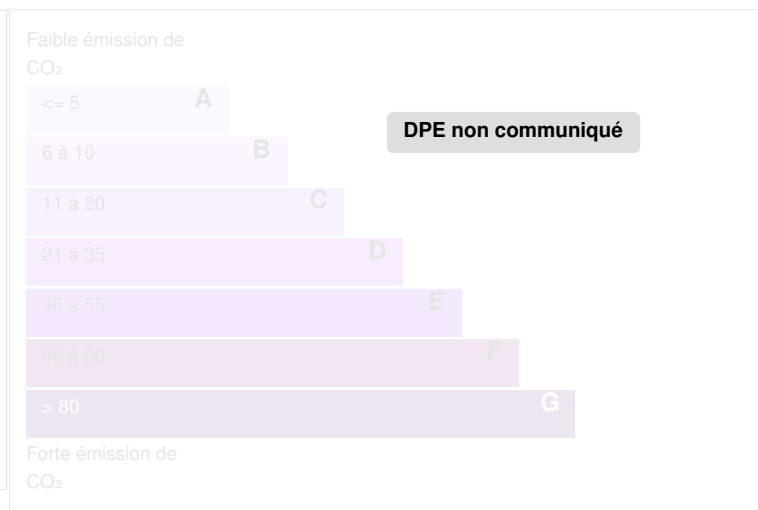

Manoir XIX° TOURS

CHAMBRAY-LÈS-TOURS, Indre-et-Loire, FRANCE

DESCRIPTIF

Confié en vente à l'agence

CARACTÉRISTIQUES

DIAGNOSTICS

Diagnostic de performance énergétique (DPE)

Indice d'émission de gaz à effet de serre (GES)