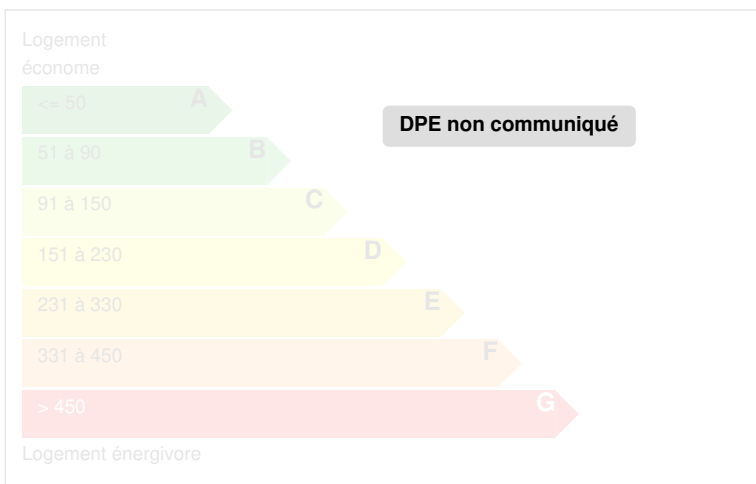

Manoir XIX° TOURS

CHAMBRAY-LÈS-TOURS, Indre-et-Loire, FRANCE

DESCRIPTIF

Confié en vente à l'agence

CARACTÉRISTIQUES

DIAGNOSTICS

Diagnostic de performance énergétique (DPE)

Indice d'émission de gaz à effet de serre (GES)