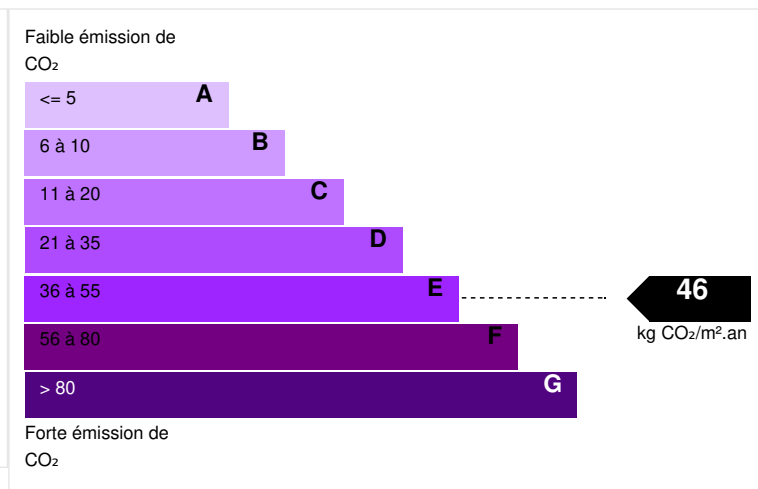

Indice d'émission de gaz à effet de serre (GES)