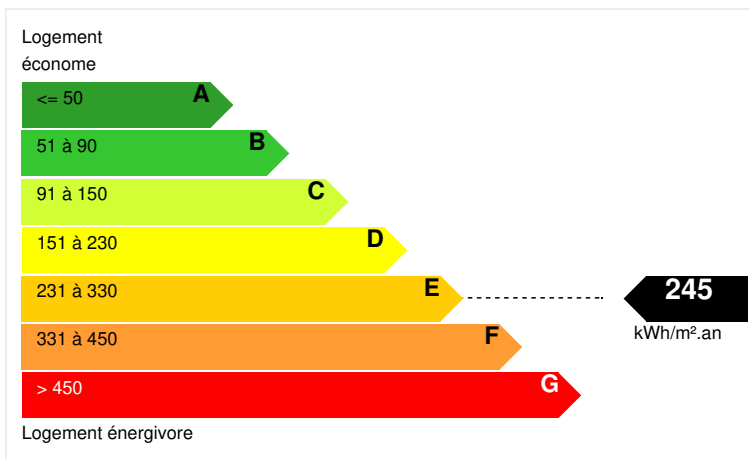

CARACTÉRISTIQUES

N° de mandat	710517
Surface habitable (m²)	250,00 m²
Surface loi Carrez (m²)	250,00 m²
Surface plancher	250,00 m²
Nombre de pièces	10 pièces
Nombre de chambres	4 chambres

DIAGNOSTICS

Diagnostic de performance énergétique (DPE)