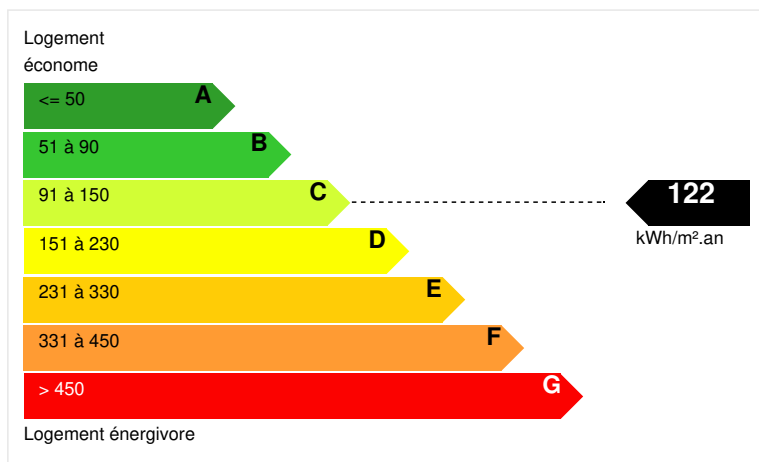

Une grande cave

Dans le parc une remise en dur avec un four à pain.

CARACTÉRISTIQUES

Type de bien	Maison
N° de mandat	369997
Surface habitable (m²)	250,00 m²
Surface loi Carrez (m²)	250,00 m²
Surface plancher	250,00 m²
Surface du terrain (m²)	12000,00 m²
Nombre de pièces	6 pièces
Nombre de chambres	5 chambres
Nombre de salles de bains	5
Nombre de WC	3
Taxe foncière (€) / an	1 200 €

DIAGNOSTICS

Diagnostic de performance énergétique (DPE)

Indice d'émission de gaz à effet de serre (GES)

PHOTOS