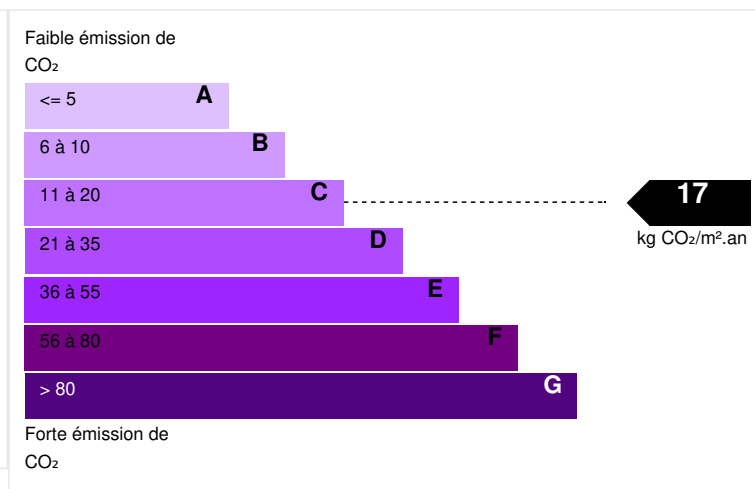

Une grande cave

Dans le parc une remise en dur avec un four à pain.

CARACTÉRISTIQUES

Type de bien	Maison
N° de mandat	369997
Surface habitable (m²)	250,00 m²
Surface loi Carrez (m²)	250,00 m²
Surface plancher	250,00 m²
Surface du terrain (m²)	12000,00 m²
Nombre de pièces	6 pièces
Nombre de chambres	5 chambres
Nombre de salles de bains	5
Nombre de WC	3
Taxe foncière (€) / an	1 200 €

DIAGNOSTICS

Diagnostic de performance énergétique (DPE)

Indice d'émission de gaz à effet de serre (GES)

PHOTOS