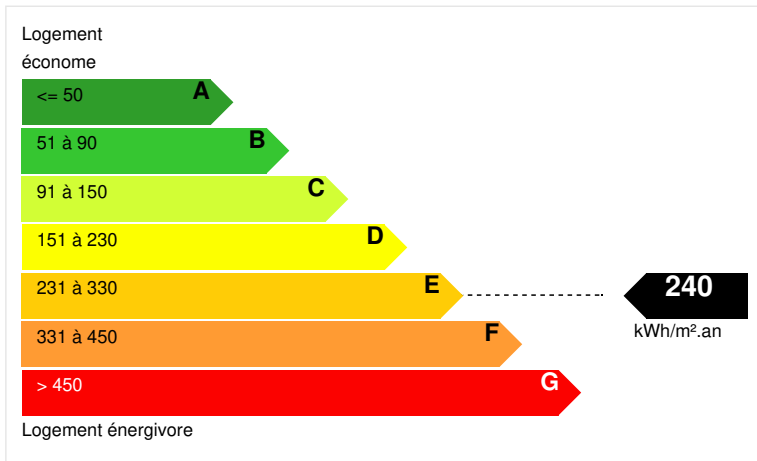

Une piscine à débordement aux eaux cristallines

complète la propriété. Parking privé pour 8 voitures.

Un havre de paix, dossier sur demande, après clause de confidentialité.

CARACTÉRISTIQUES

N° de mandat	873192
Surface habitable (m²)	540,00 m²
Surface loi Carrez (m²)	540,00 m²
Surface plancher	540,00 m²
Surface du terrain (m²)	3000,00 m²
Nombre de pièces	9 pièces
Nombre de chambres	7 chambres
Nombre de salles de bains	7
Nombre de WC	8

DIAGNOSTICS

Diagnostic de performance énergétique (DPE)

Indice d'émission de gaz à effet de serre (GES)

PHOTOS