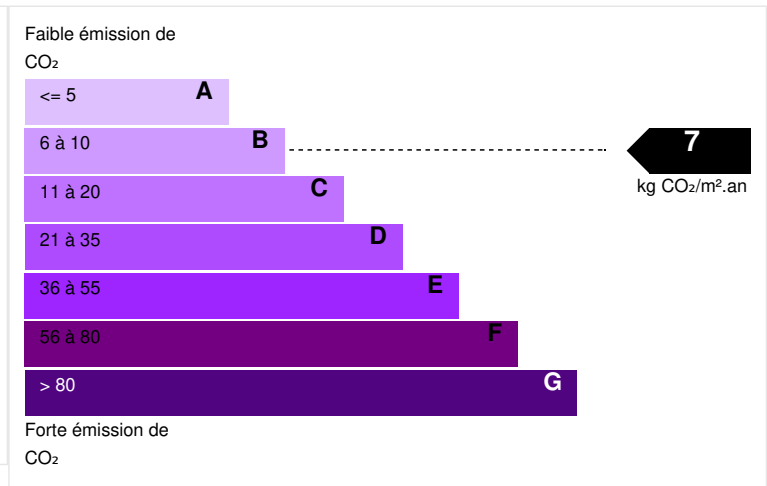

Surface habitable : 540 m²

Superficie du terrain : 3000 m²

Nombre de pièces : 9

Nombre de chambres : 7

Année de construction : 2009

Description de la Villa :

Villa de 540M2 sur Ramatuelle à 150 mètres de la plage.

Une piscine à débordement aux eaux cristallines

complète la propriété. Parking privé pour 8 voitures.

Un havre de paix, dossier sur demande, après clause de confidentialité.

CARACTÉRISTIQUES

N° de mandat	873192
Surface habitable (m²)	540,00 m²
Surface loi Carrez (m²)	540,00 m²
Surface plancher	540,00 m²
Surface du terrain (m²)	3000,00 m²
Nombre de pièces	9 pièces
Nombre de chambres	7 chambres
Nombre de salles de bains	7
Nombre de WC	8

DIAGNOSTICS

Diagnostic de performance énergétique (DPE)

Indice d'émission de gaz à effet de serre (GES)

PHOTOS