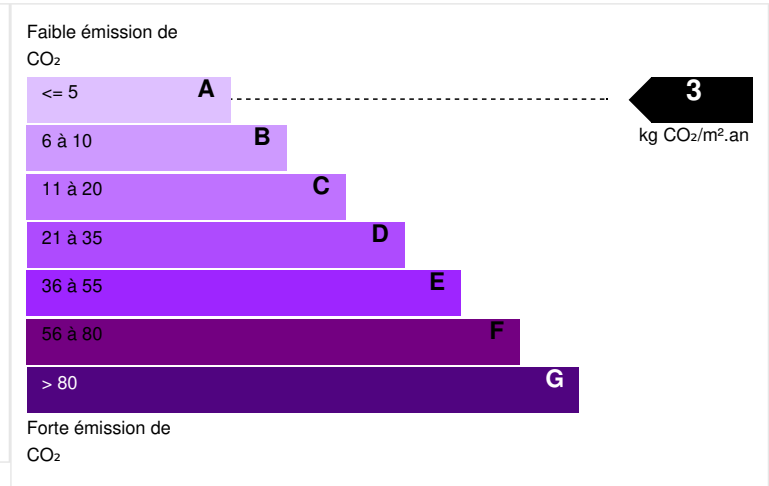

CARACTÉRISTIQUES

N° de mandat	705941
Surface habitable (m²)	157,00 m²
Surface loi Carrez (m²)	157,00 m²
Surface plancher	157,00 m²
Surface du terrain (m²)	1650,00 m²
Nombre de pièces	5 pièces
Nombre de chambres	4 chambres
Nombre de salles de bains	2

DIAGNOSTICS

Diagnostic de performance énergétique (DPE)

Indice d'émission de gaz à effet de serre (GES)