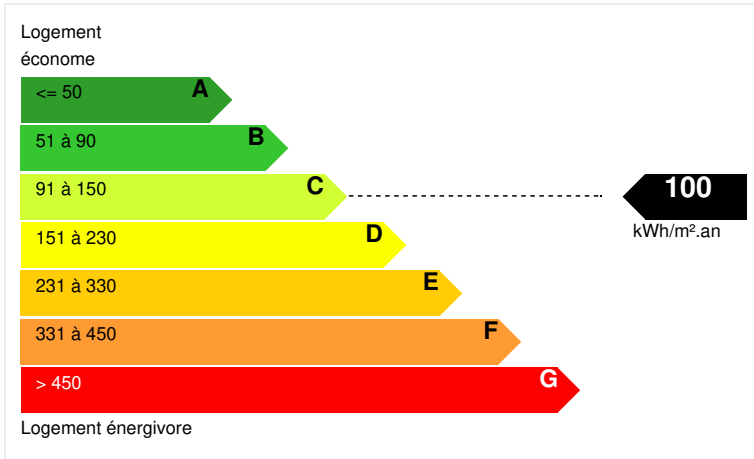

Villa sur Montpellier

MONTPELLIER, Hérault, FRANCE
1 095 000 €

DESCRIPTIF

Montpellier Villa avec dépendances

C'est dans un environnement exceptionnel que je vous propose cette villa de 157 m² de surface utile. Edifiée sur un superbe terrain arboré de plus de 1640 m², elle se situe à Montpellier, proche des commodités et du centre, au calme et sans vis à vis, bref le bonheur ! C'est la maison +++ Remaniée en 2015, elle bénéficie de tout le confort. Au rdc, un vaste salon, une grande cuisine équipée avec cellier, une suite parentale, de nombreux rangements. A l'étage 2 chambres avec placards, un bureau ou chambre d'appoint et une autre pièce sous mansarde pouvant être destinée à une salle de jeu par exemple et une salle de bain. La véranda accueille une belle lumière et vous permet de profiter du bassin à contre courant. Un boulodrome sous les platanes, un déjeuner sur l'herbe au bord du lez... S'il fallait finir de vous convaincre ? Je rajouterais deux dépendances d'environ 45 m² chacune (à rénover) idéales pour une profession libérale ou loger les amis + Une cave + une buanderie + un immense garage.

CARACTÉRISTIQUES

N° de mandat	705941
Surface habitable (m²)	157,00 m²
Surface loi Carrez (m²)	157,00 m²
Surface plancher	157,00 m²
Surface du terrain (m²)	1650,00 m²
Nombre de pièces	5 pièces
Nombre de chambres	4 chambres
Nombre de salles de bains	2

DIAGNOSTICS

Diagnostic de performance énergétique (DPE)

Indice d'émission de gaz à effet de serre (GES)

PHOTOS